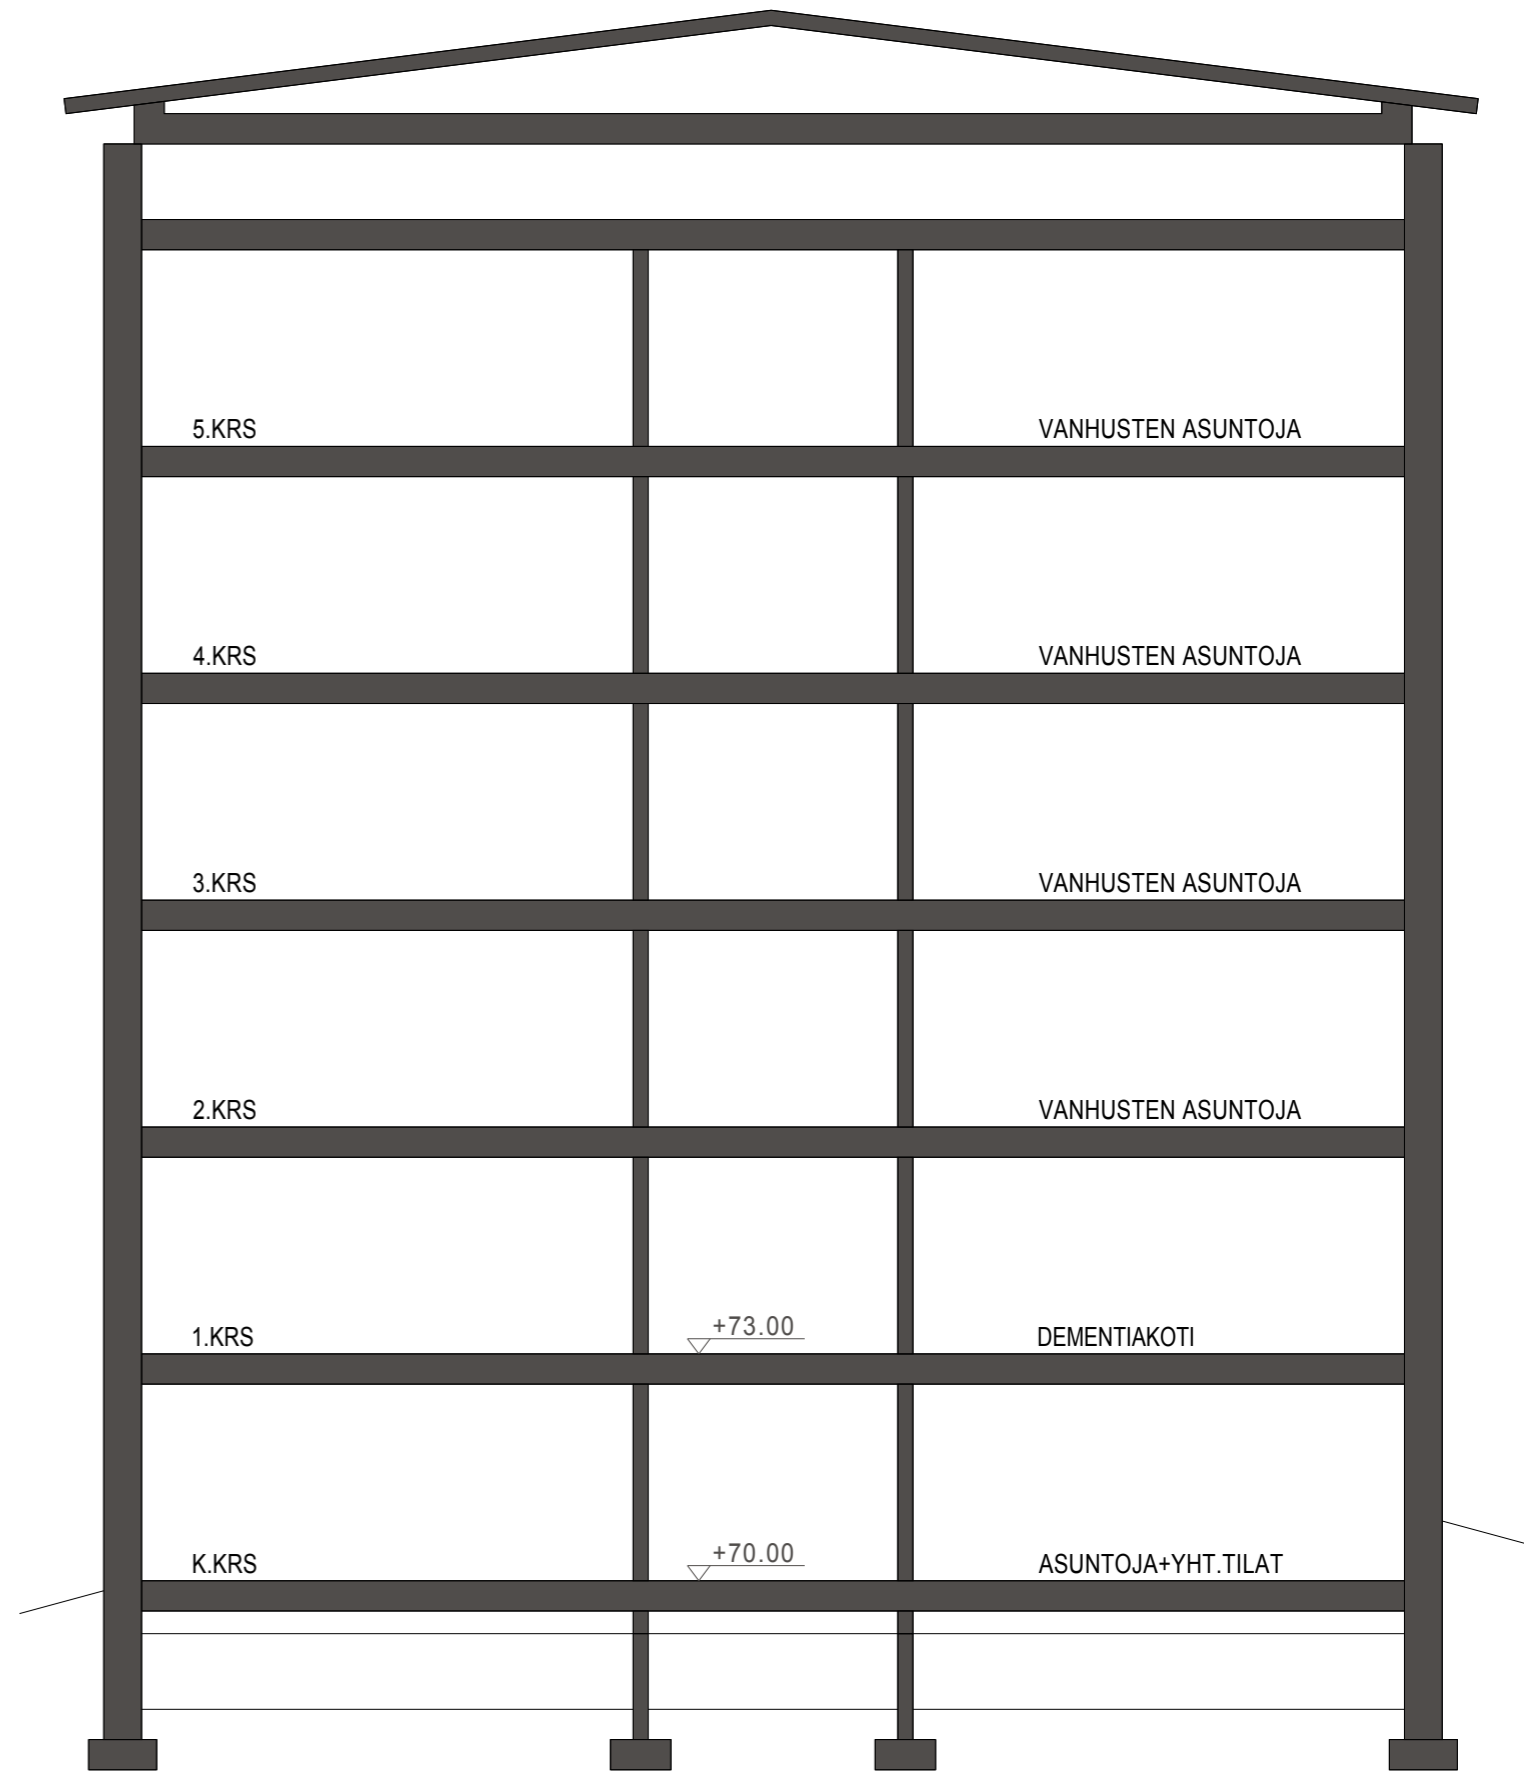

POHJAKAAVIO KELLARI 1:100

LEIKKAUSLUONNOS 1:100